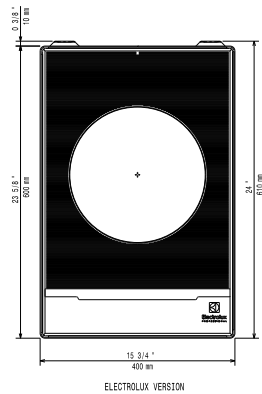

Topp

EI = Elektrisk anslutning
EO = Eluttag

Elektricitet

Spänning:	600877 (EIHDEEOMCS)	220-240 V/1N ph/50-60 Hz
Total watt:		3.5 kW
Stickkontakt typ:		CE-SCHUKO
Minsta amperebehov:		13A

Viktig information

Yttermått, bredd	400 mm
Yttermått, djup	600 mm
Yttermått, höjd	152 mm
Nettovikt:	19.5 kg