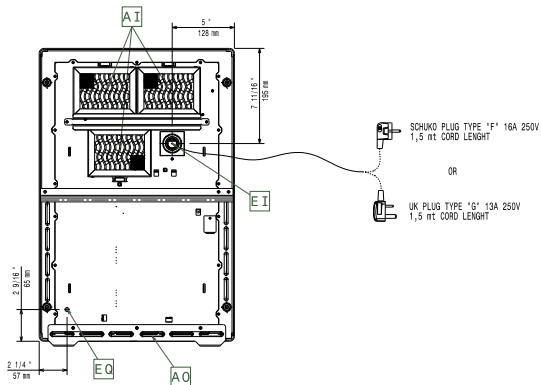

Konstruktion

- Med 4 kantsidor i rostfritt stål (AISI 304).
- Luftfiltret är enkelt att ta bort vid rengöring.
- Inkl 4 fötter och kabel med kontakt.
- IPX4-intyg för vattentålighet.

Hållbarhet

- [NOT TRANSLATED]

Övriga Tillbehör

- Stekpanna i rostfritt med handtag PNC 653596
i rostfritt. Diam=200 mm
- Stekpanna i rostfritt med handtag PNC 653597
i rostfritt. Diam=240 mm
- Stekpanna i rostfritt med handtag PNC 653598
i rostfritt. Diam=280 mm
- Grillplatta, räfflad, för induktion 1 PNC 653618
zon

Topp

Sida

EI = Elektrisk anslutning
EO = Eluttag

Other

Elektricitet

Spänning:	600877 (EIHDEEOMCS)	220-240 V/1N ph/50-60 Hz
Total watt:		3.5 kW
Stickkontakt typ:		CE-SCHUKO
Minsta amperebehov:		13A

Viktig information

Yttermått, bredd	400 mm
Yttermått, djup	600 mm
Yttermått, höjd	152 mm
Nettovikt:	19.5 kg